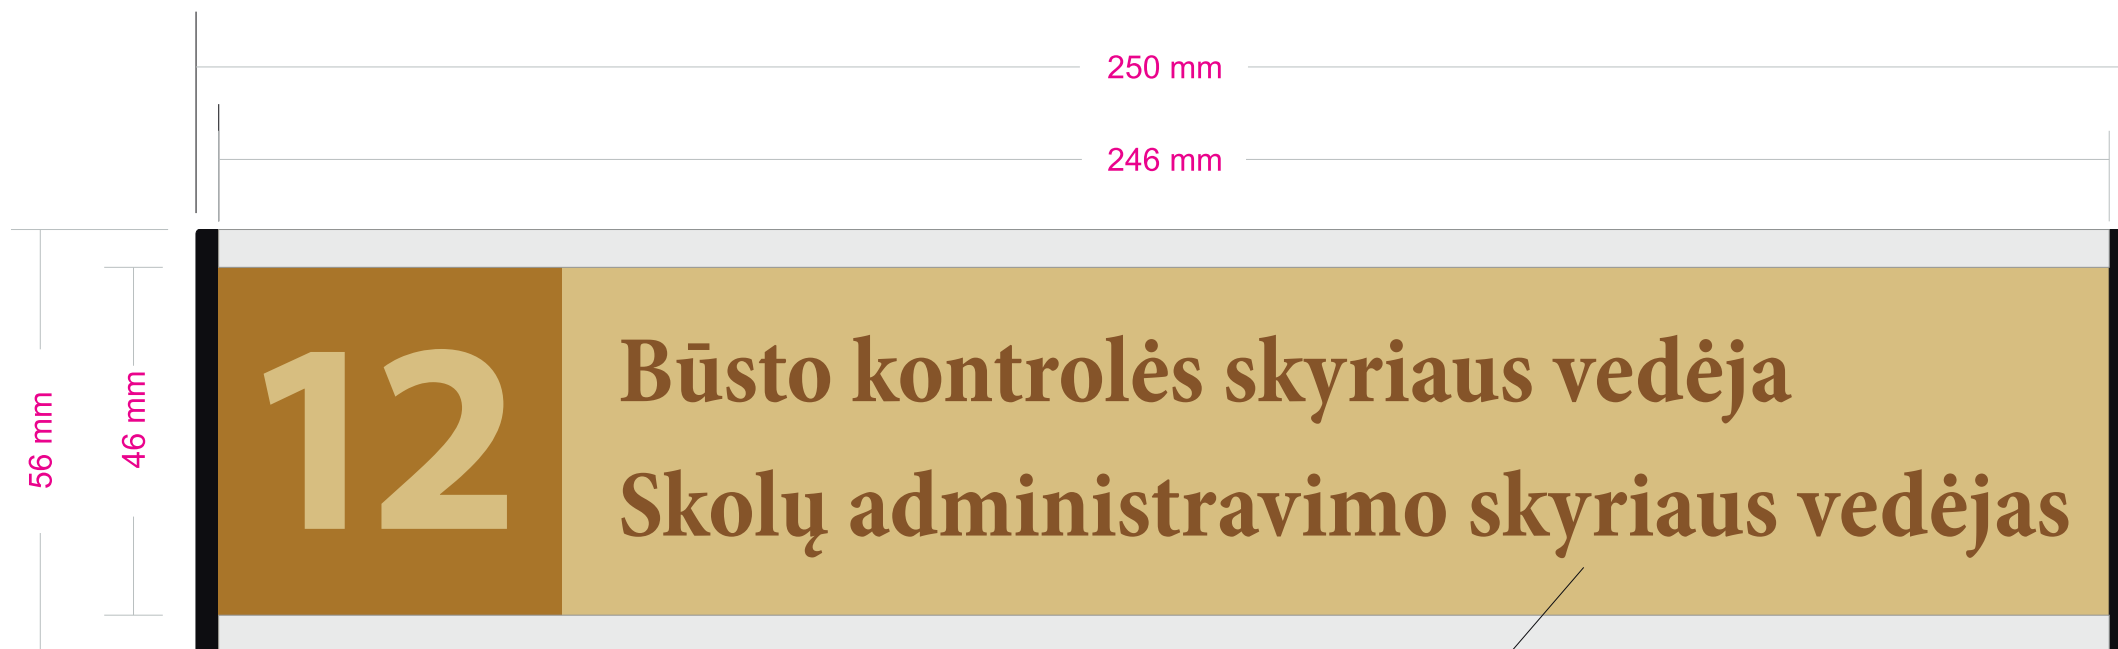

Kanceliarinė lentelė iš anoduoto aliuminio profilio su antgaliais. «Convexa»

Anoduoto aliuminio igaubtas profilis

Plastikiniai antgaliai

Šoninis vaizdas

Anoduoto aliuminio profilis

Plastikinis antgalis

Apsauginis skaidrus plastikas

Informacinis lapelis

Dvipusė lipni juosta tvirtinimui

Kanceliarinė lentelė iš anoduoto aliuminio profilio su antgaliais. «Convexa»